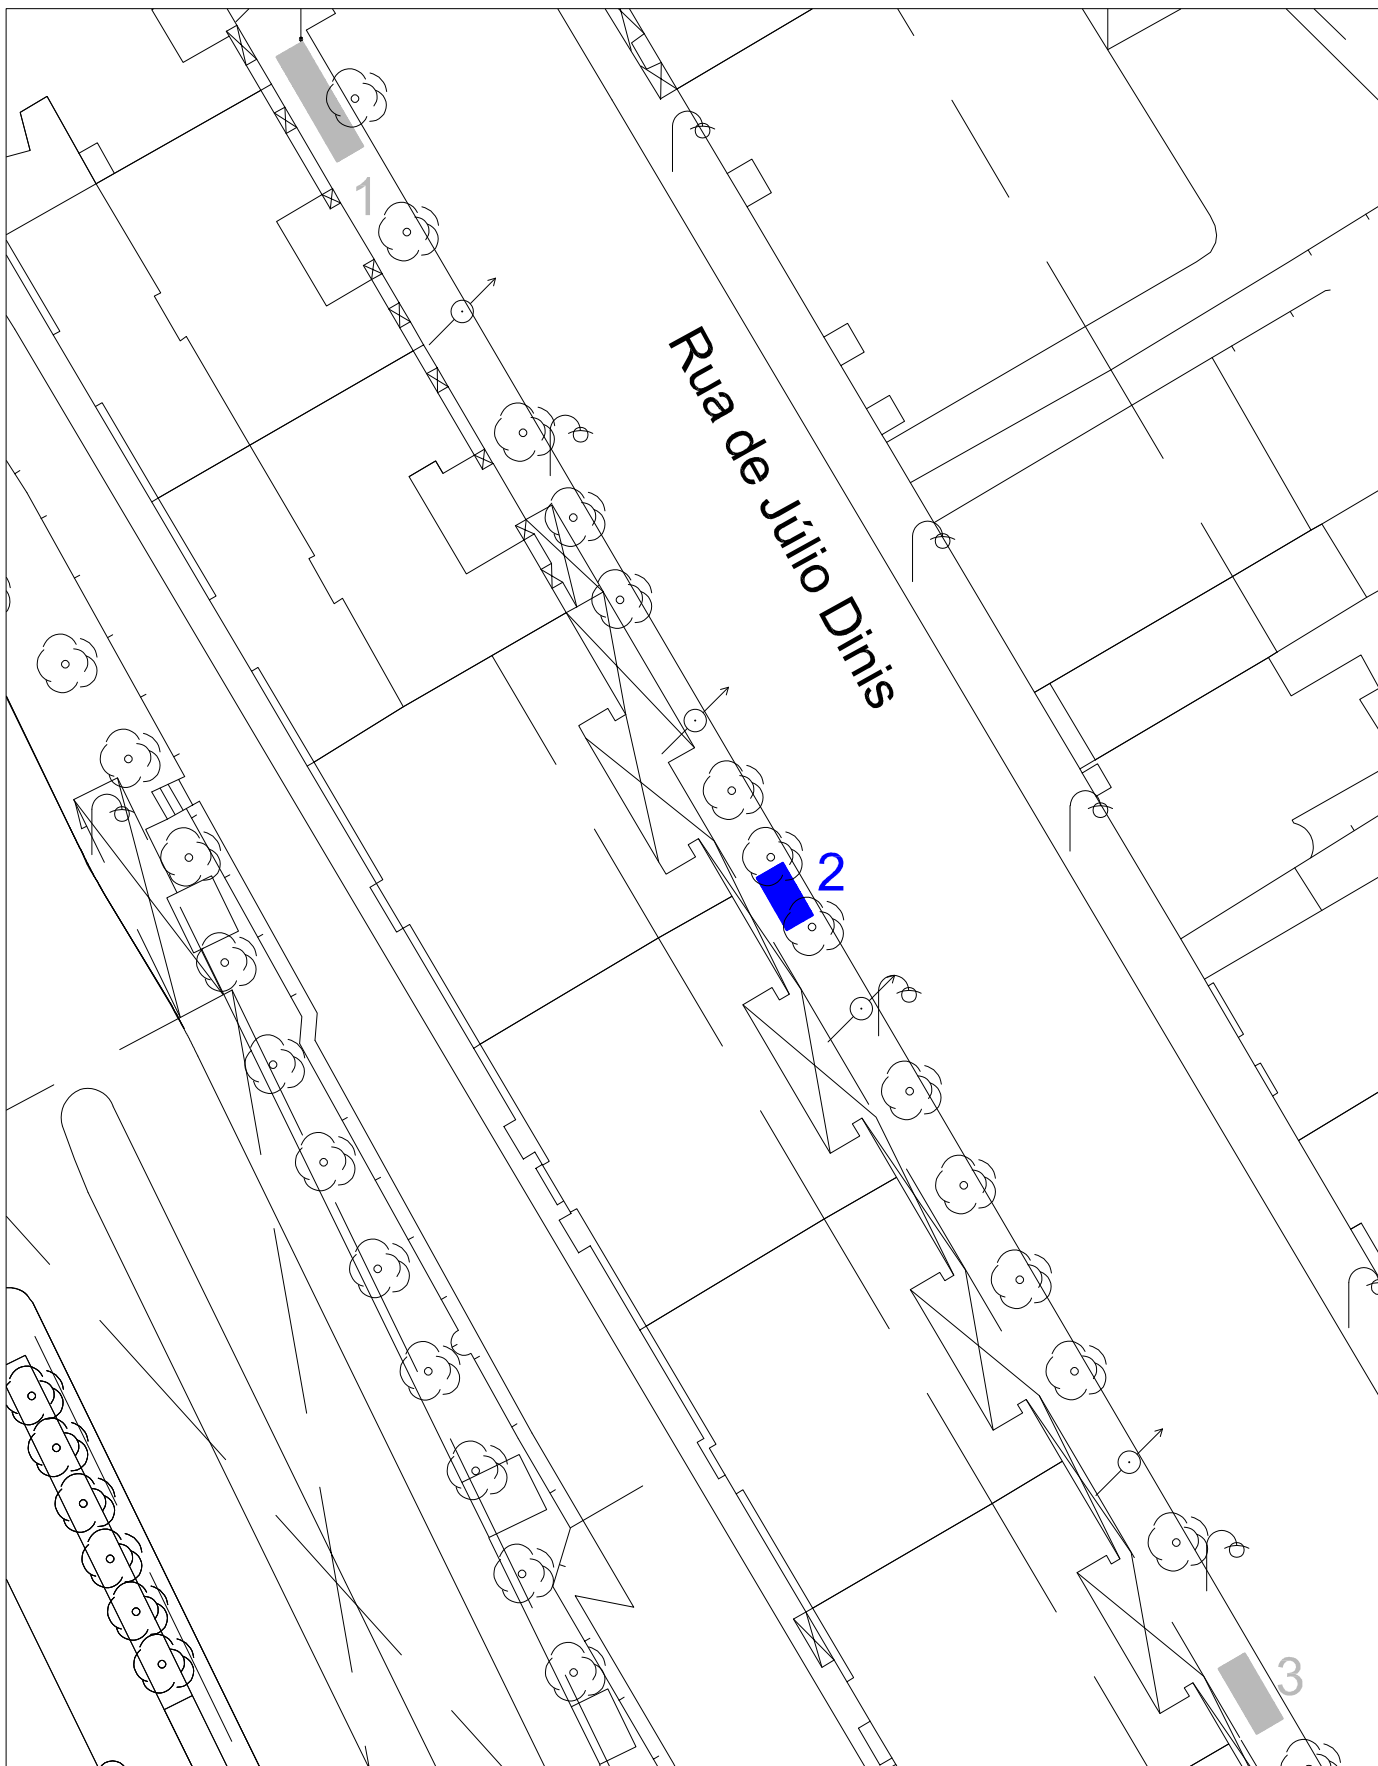

Venda Ambulante

Nº do lugar: 1

Área do lugar: 16m²

Tipo de ocupação: Banca

S. João
(Rua de Júlio Dinis)

Escala: 1/500

Venda Ambulante

Nº do lugar: 2

Área do lugar: 8m²

Tipo de ocupação: Banca

S. João
(Rua de Júlio Dinis)

Escala: 1/500

Venda Ambulante

Nº do lugar: 3

Área do lugar: 10m²

Tipo de ocupação: Banca

S. João
(Rua de Júlio Dinis)

Escala: 1/500

Venda Ambulante

Nº do lugar: 4

Área do lugar: 2m²

Tipo de ocupação: Carrinho

S. João
(Alameda Basilio Teles)

Escala: 1/500