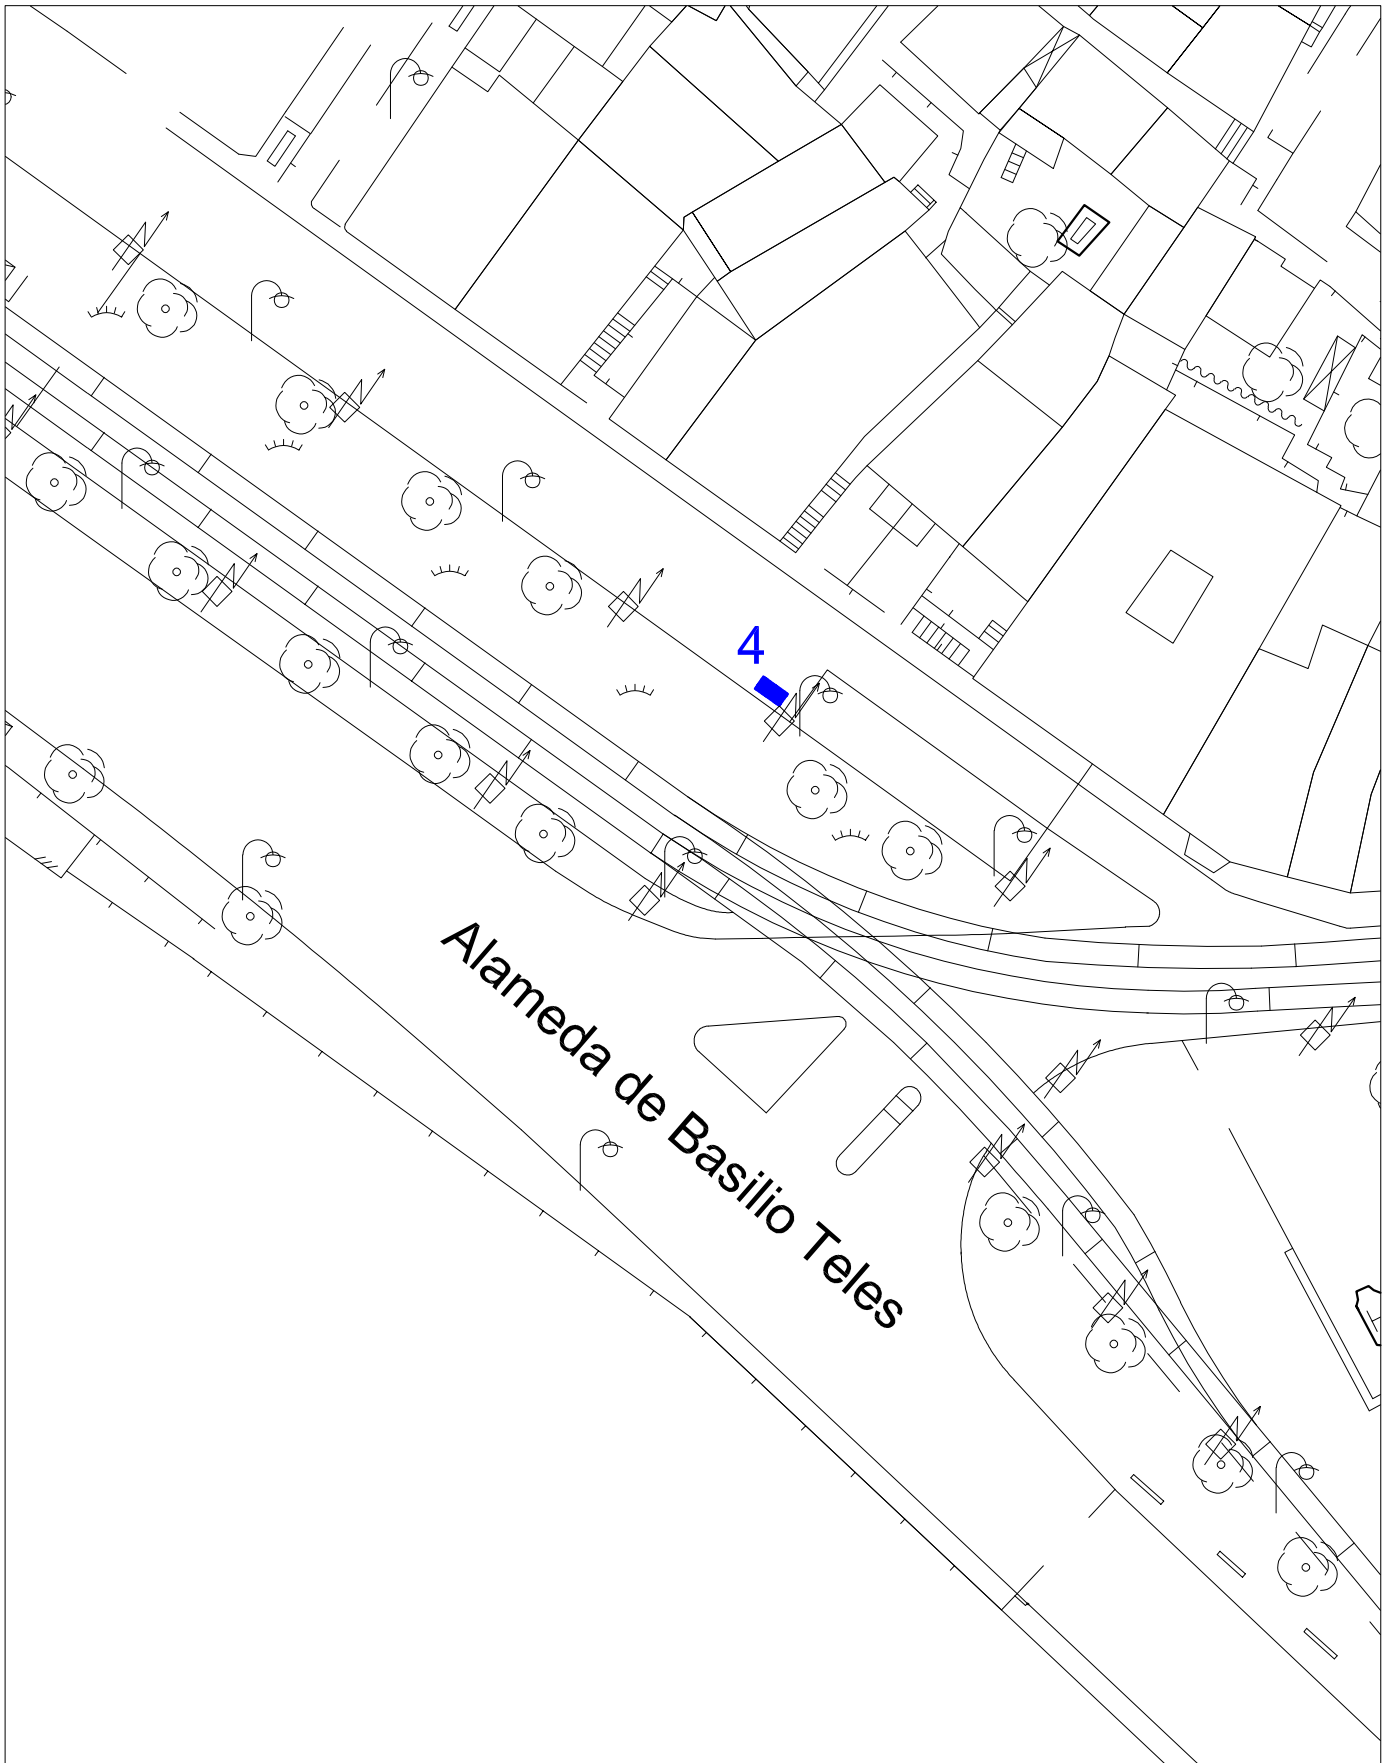

Área do lugar: 8m²

Tipo de ocupação: Banca

S. João
(Rua de Júlio Dinis)

Escala: 1/500

Venda Ambulante

Nº do lugar: 3

Área do lugar: 10m²

Tipo de ocupação: Banca

S. João
(Rua de Júlio Dinis)

Escala: 1/500

Venda Ambulante

Nº do lugar: 4

Área do lugar: 2m²

Tipo de ocupação: Carrinho

S. João
(Alameda Basilio Teles)

Escala: 1/500