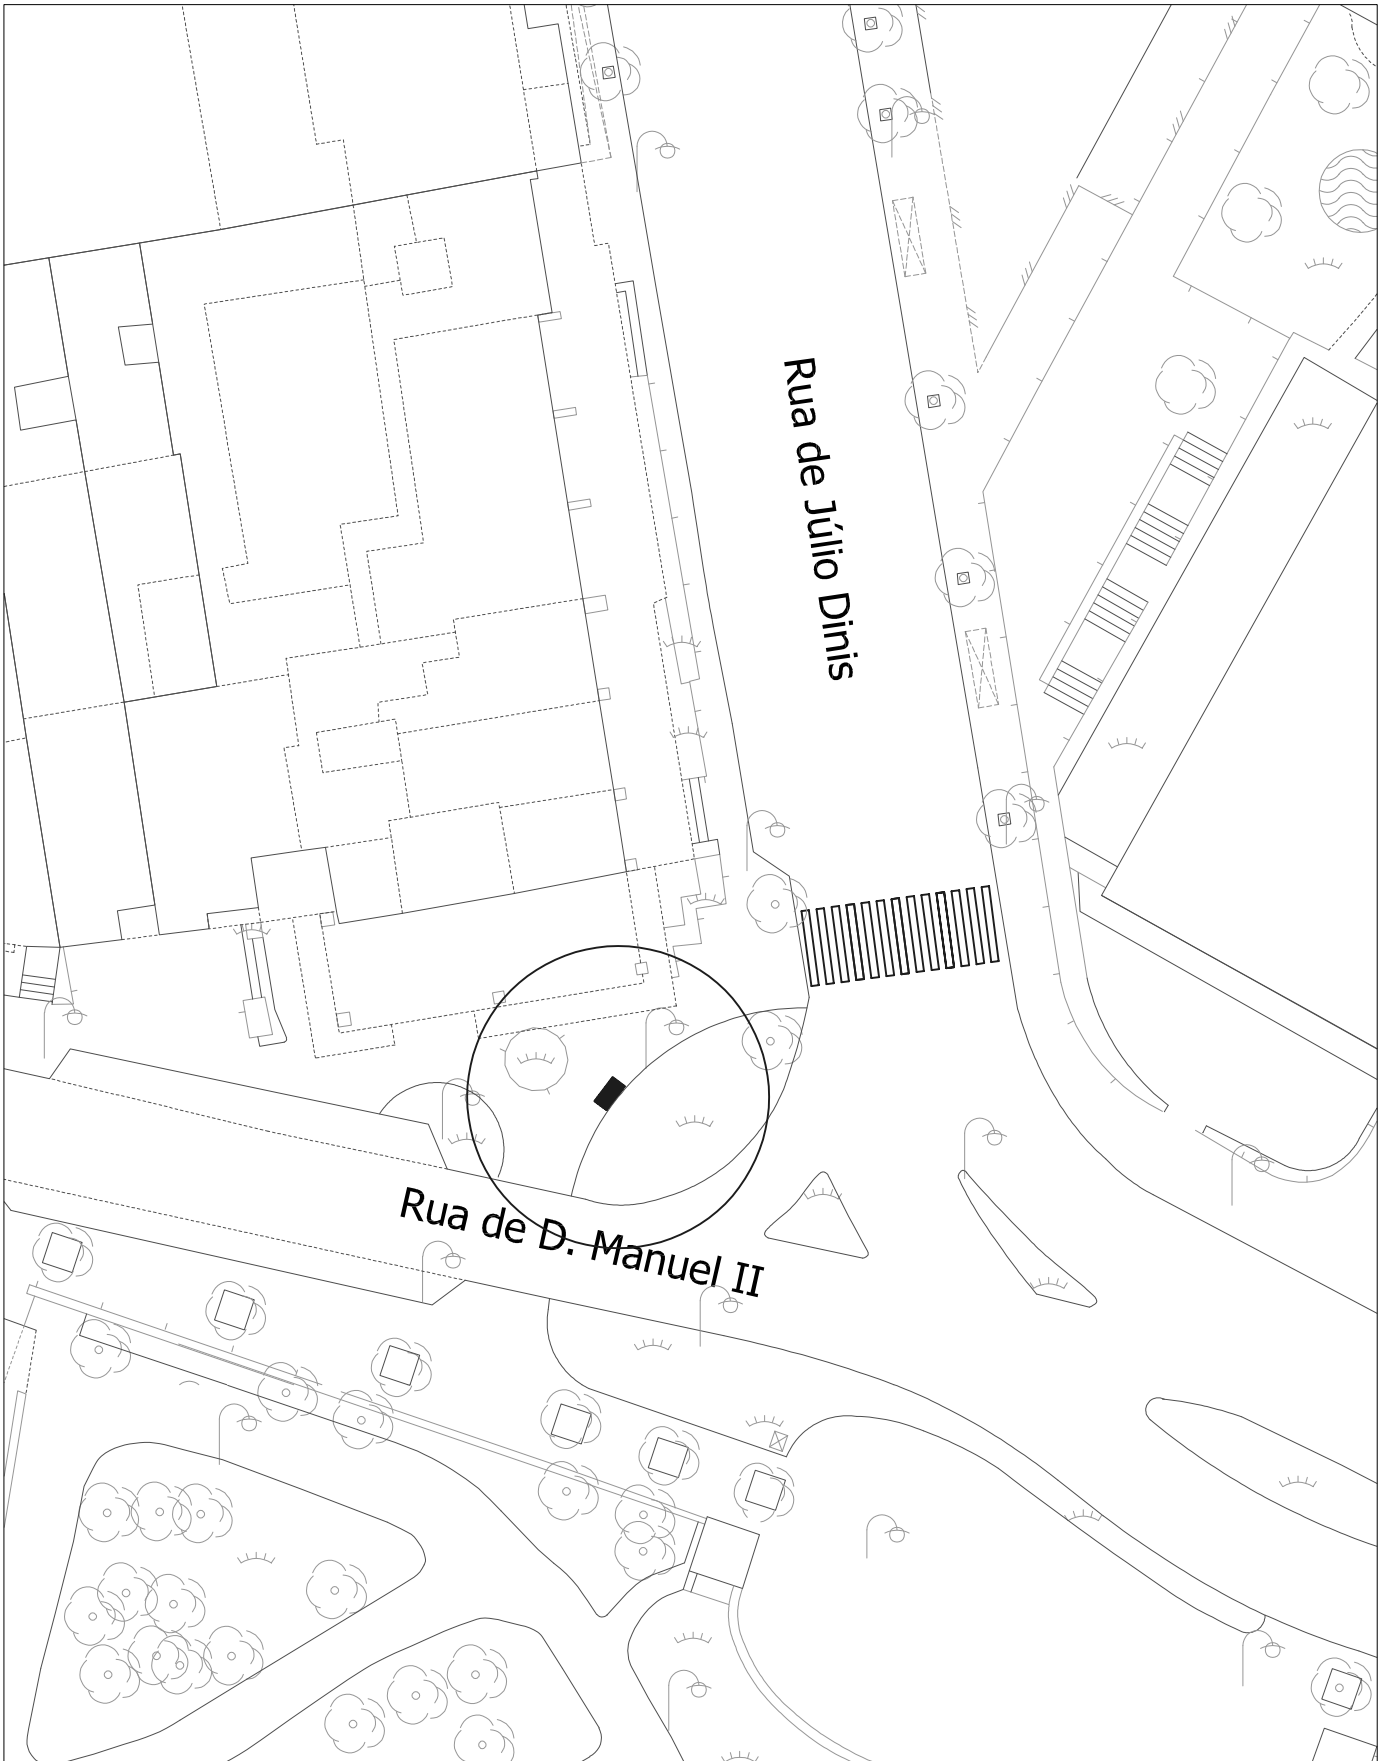

Venda Ambulante - Pipocas

(Ocupação 2,0x1,0m)

Rua de Júlio Dinis

Escala: 1/500

	<p>Venda Ambulante - Pipocas (Ocupação 2,0x1,0m)</p>	 <p>Porto. Câmara Municipal</p>
<p>Escala: 1/500</p>	<p>Rua de Caldas Xavier</p>	

**Venda Ambulante -
Pipocas**

(Ocupação 2,0x1,0m)

Porto.
Câmara
Municipal

Rua de D. Manuel II

Escala: 1/500

Escala: 1/500

**Venda Ambulante -
Pipocas**
 (Ocupação 2,0x1,0m)

Rua do Campo Alegre

Porto.
 Câmara
 Municipal

	Venda Ambulante - Pipocas (Ocupação 2,0x1,0m)	 <p>Porto. Câmara Municipal</p>
	Alameda de Basilio Teles	
Escala: 1/500		