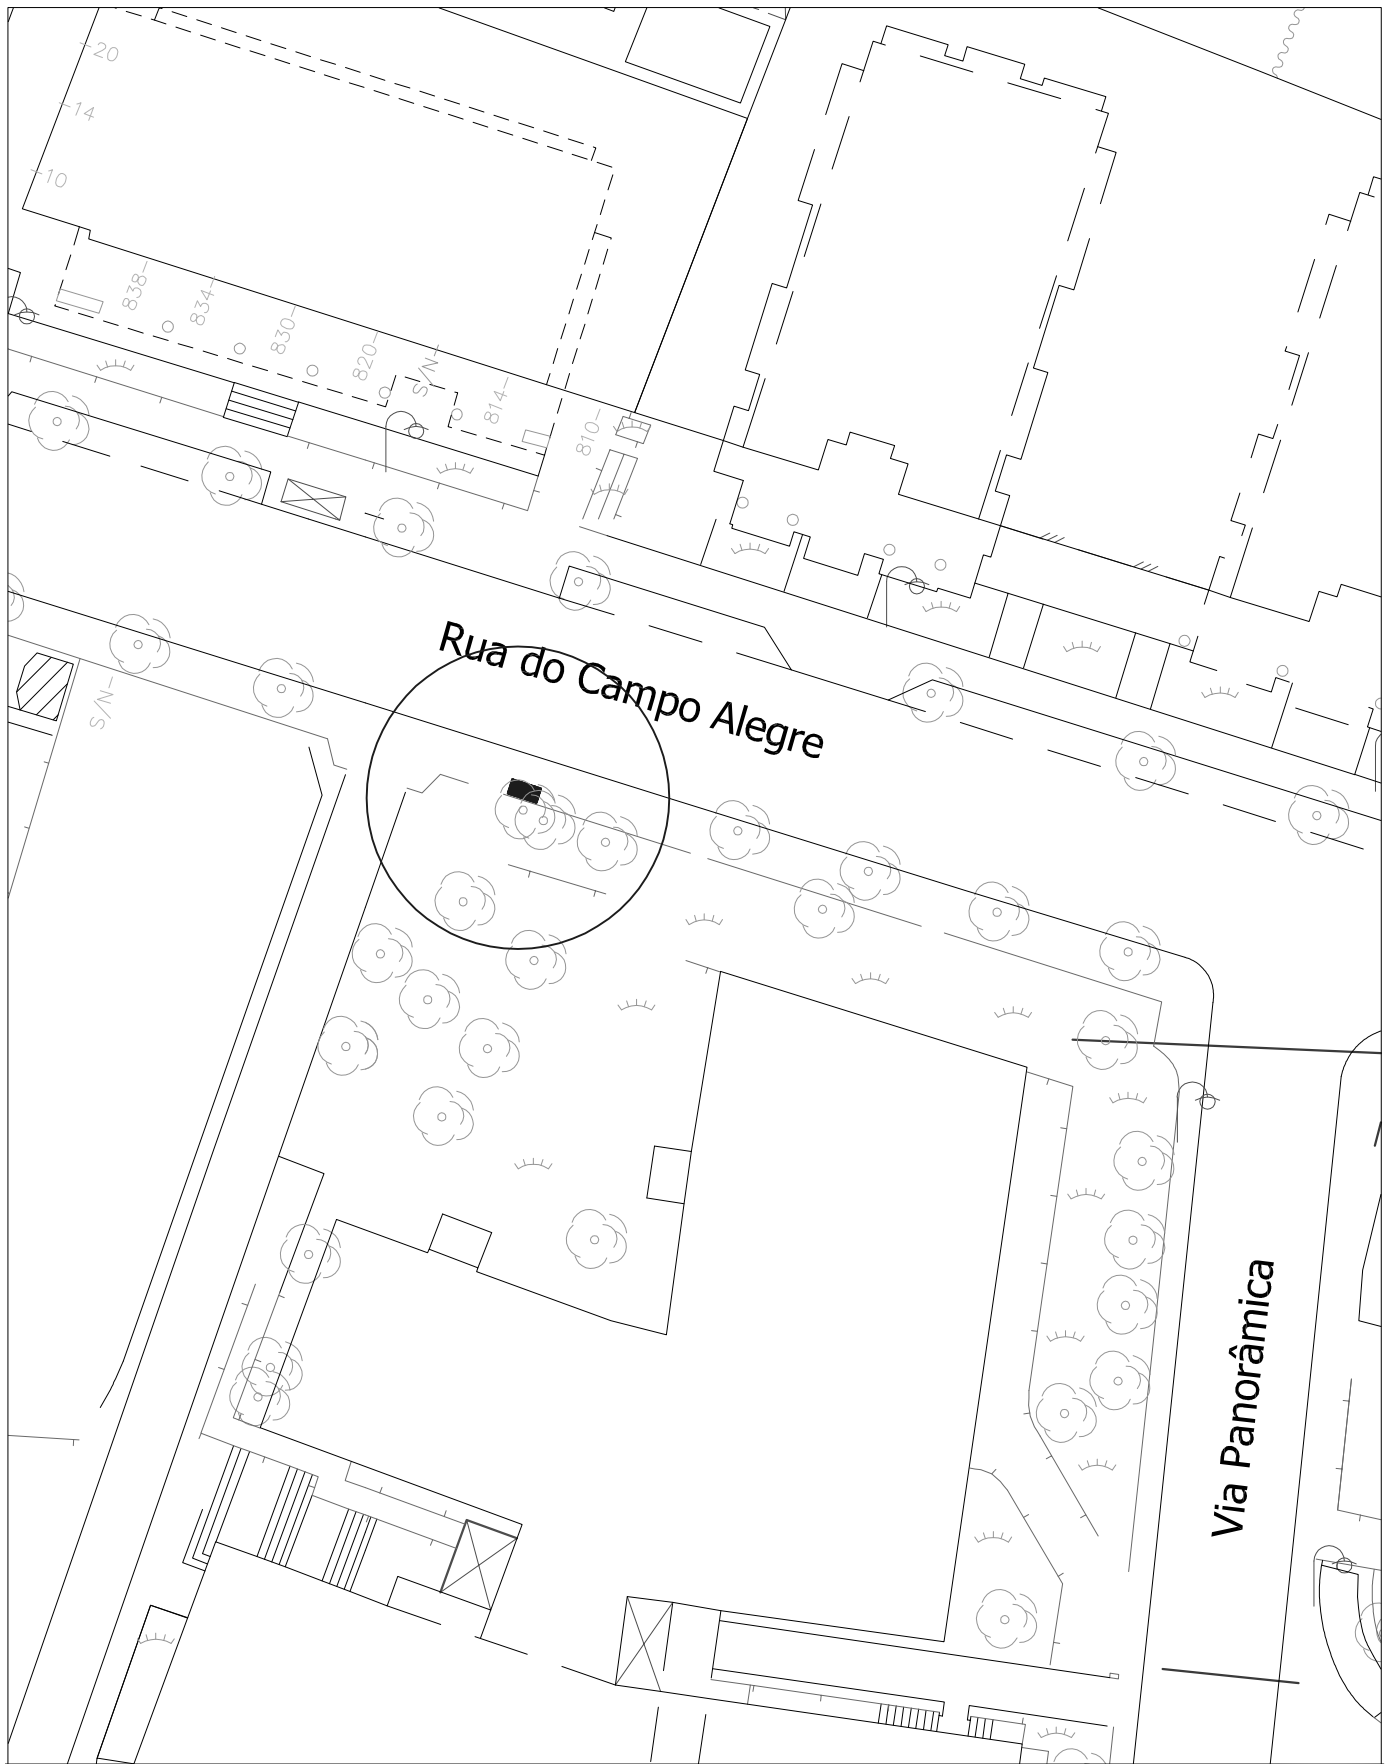

Venda Ambulante - Pipocas

(Ocupação 2,0x1,0m)

Rua de Júlio Dinis

Escala: 1/500

	<p>Venda Ambulante - Pipocas (Ocupação 2,0x1,0m)</p>	 <p>Porto. Câmara Municipal</p>
<p>Escala: 1/500</p>	<p>Rua de Caldas Xavier</p>	

**Venda Ambulante -
Pipocas**

(Ocupação 2,0x1,0m)

Porto.
Câmara
Municipal

Rua de D. Manuel II

Escala: 1/500

Escala: 1/500

**Venda Ambulante -
Pipocas**
 (Ocupação 2,0x1,0m)

Rua do Campo Alegre

Porto.
 Câmara
 Municipal

	Venda Ambulante - Pipocas (Ocupação 2,0x1,0m)	 <p>Porto. Câmara Municipal</p>
	Alameda de Basilio Teles	
Escala: 1/500		