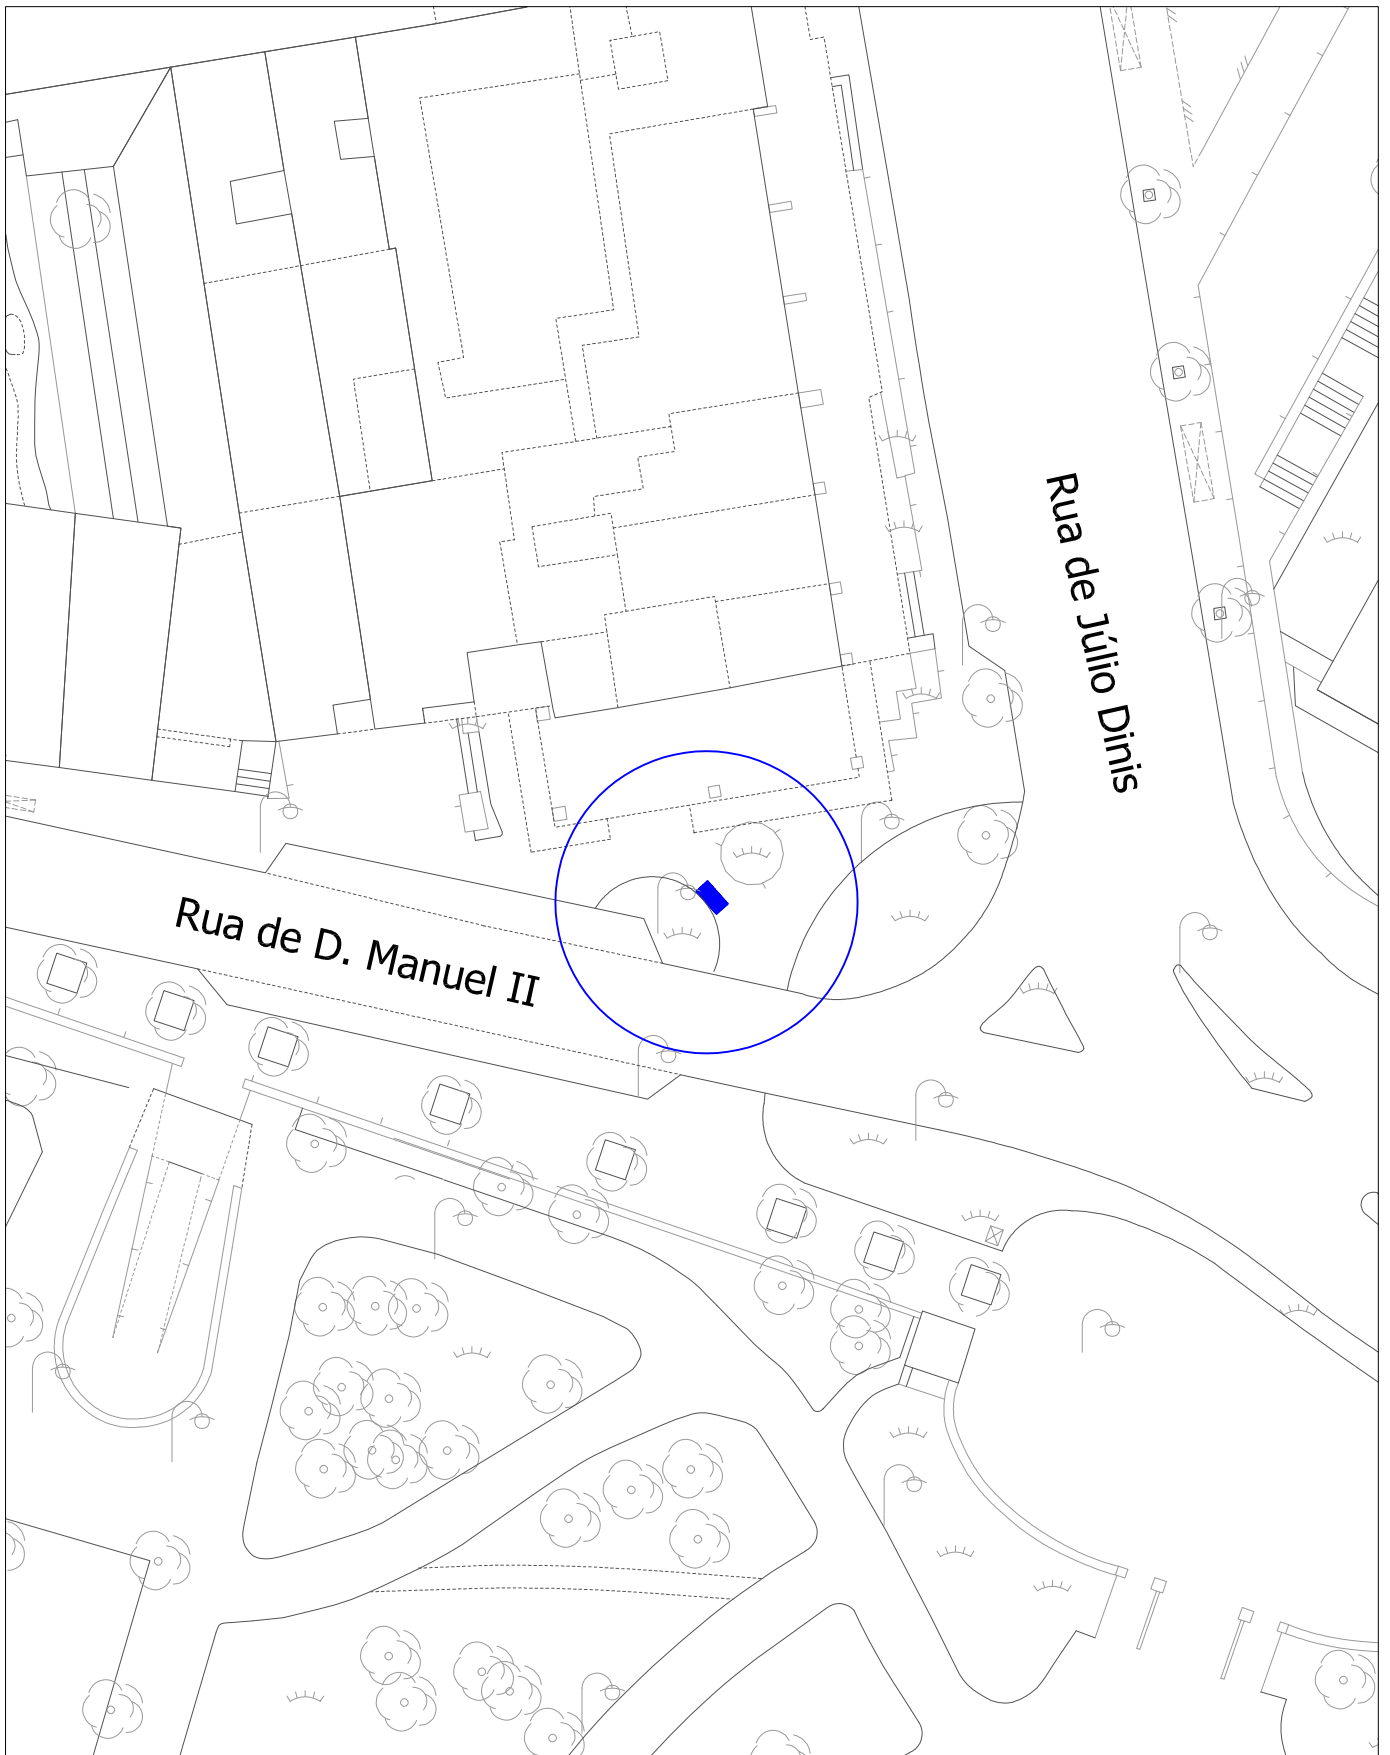

Venda Ambulante -
Castanhas
(Ocupação 2,0x1,0m)

Rua de Júlio Dinis

Escala: 1/500

**Venda Ambulante -
Castanhas**

(Ocupação 2,0x1,0m)

Rua de Caldas Xavier

Escala: 1/500

Venda Ambulante - Castanhas

(Ocupação 2,0x1,0m)

Rua de D. Manuel II

Porto.
Câmara
Municipal

Escala: 1/500

 Escala: 1/500

**Venda Ambulante -
 Castanhas**
 (Ocupação 2,0x1,0m)
 Rua do Campo Alegre

Porto.
 Câmara
 Municipal

**Venda Ambulante -
Castanhas**

(Ocupação 2,0x1,0m)

Rua de Agramonte

Escala: 1/500

	<p>Venda Ambulante - Castanhas (Ocupação 2,0x1,0m)</p>	
<p>Escala: 1/500</p>	<p>Alameda de Basilio Teles</p>	

Venda Ambulante -
Castanhas
(Ocupação 2,0x1,0m)

Rua do Campo Alegre

Escala: 1/500