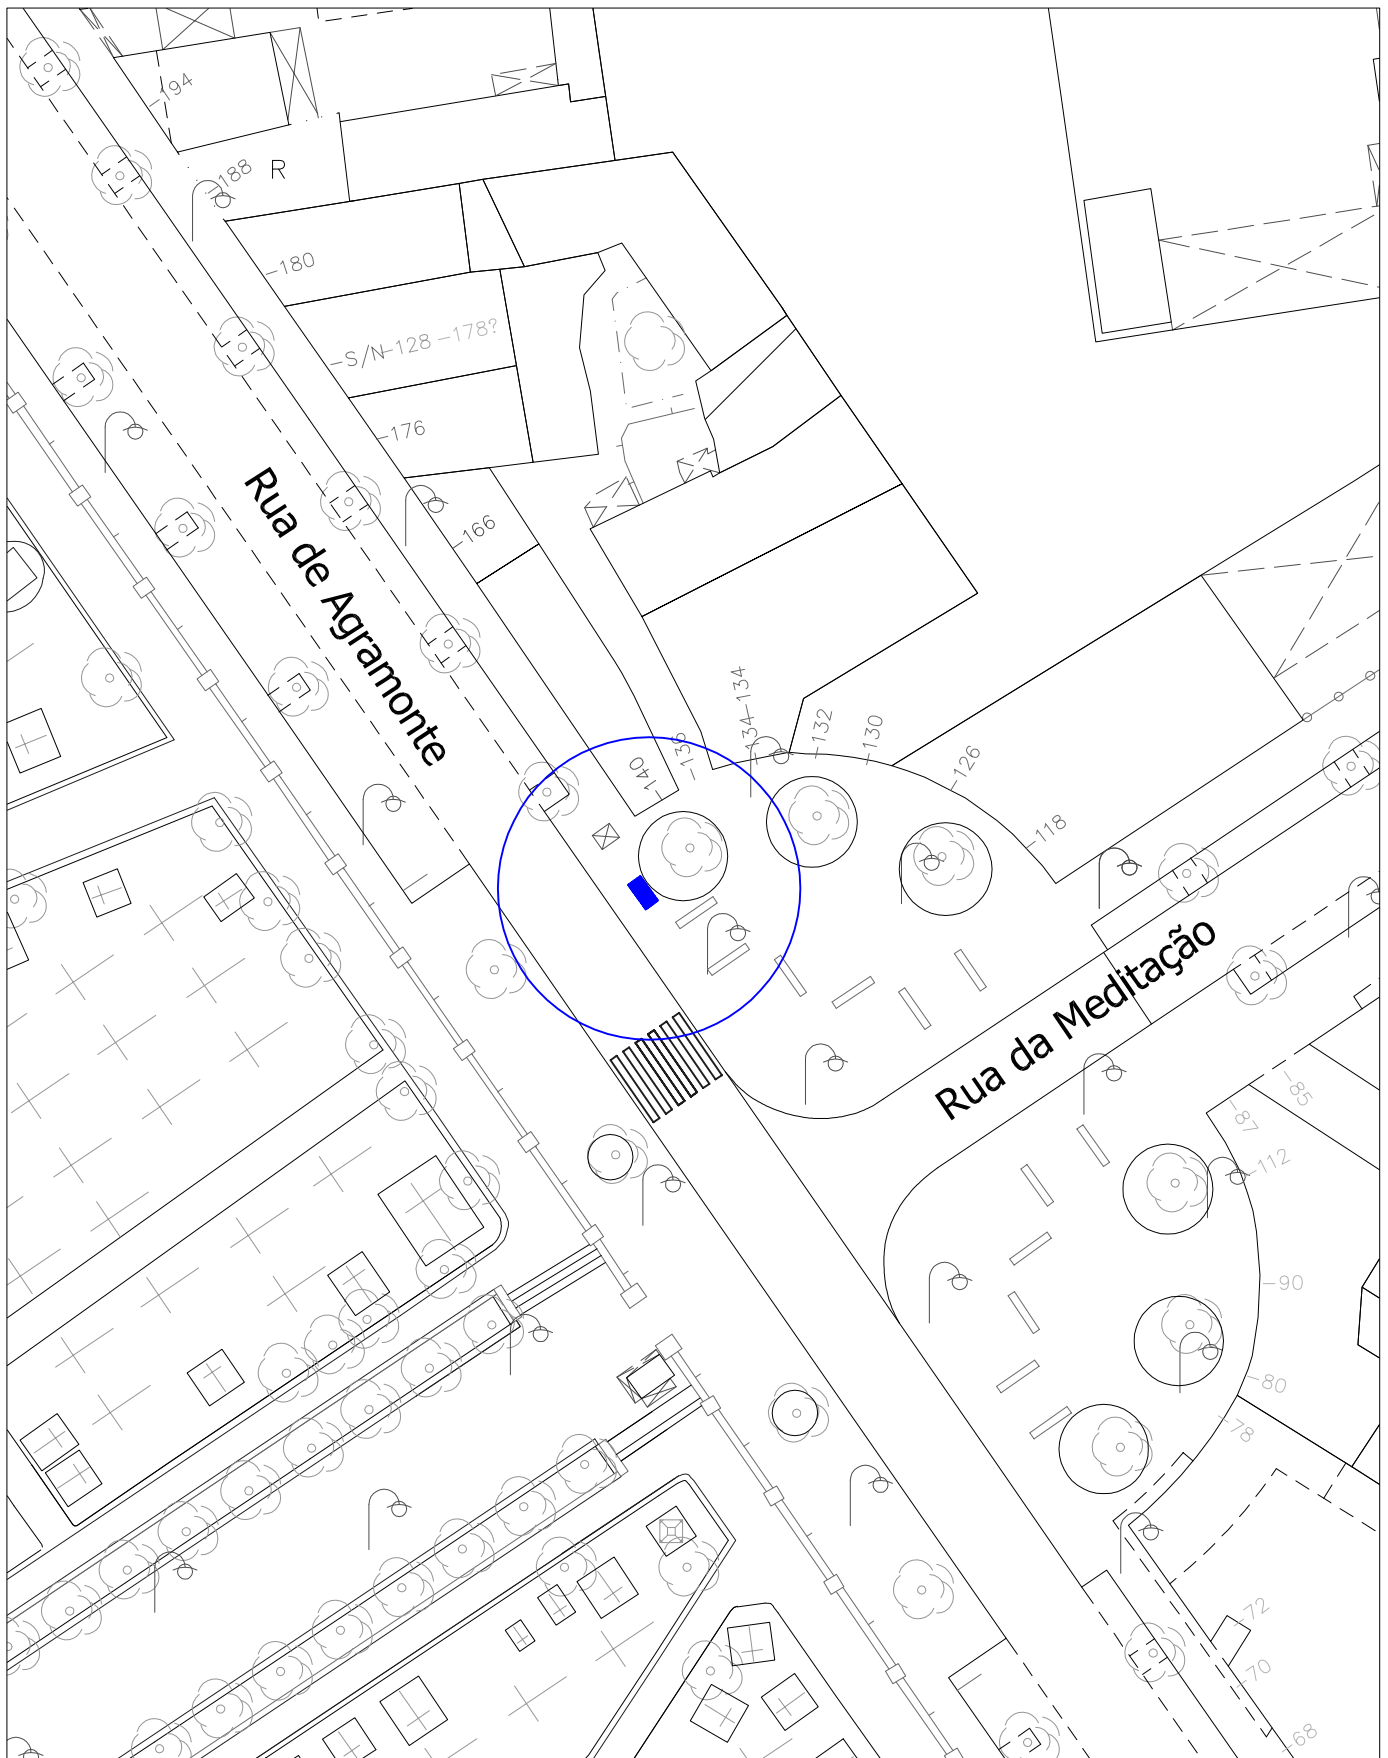

Venda Ambulante -
Castanhas
(Ocupação 2,0x1,0m)

Rua de Júlio Dinis

Escala: 1/500

**Venda Ambulante -
Castanhas**

(Ocupação 2,0x1,0m)

Rua de Caldas Xavier

Escala: 1/500

Venda Ambulante - Castanhas

(Ocupação 2,0x1,0m)

Rua de D. Manuel II

Porto.
Câmara
Municipal

Escala: 1/500

 Escala: 1/500

**Venda Ambulante -
 Castanhas**
 (Ocupação 2,0x1,0m)
 Rua do Campo Alegre

Porto.
 Câmara
 Municipal

**Venda Ambulante -
Castanhas**

(Ocupação 2,0x1,0m)

Rua de Agramonte

Escala: 1/500

	<p>Venda Ambulante - Castanhas (Ocupação 2,0x1,0m)</p>	
<p>Escala: 1/500</p>	<p>Alameda de Basilio Teles</p>	

Venda Ambulante -
Castanhas
(Ocupação 2,0x1,0m)

Rua do Campo Alegre

Escala: 1/500