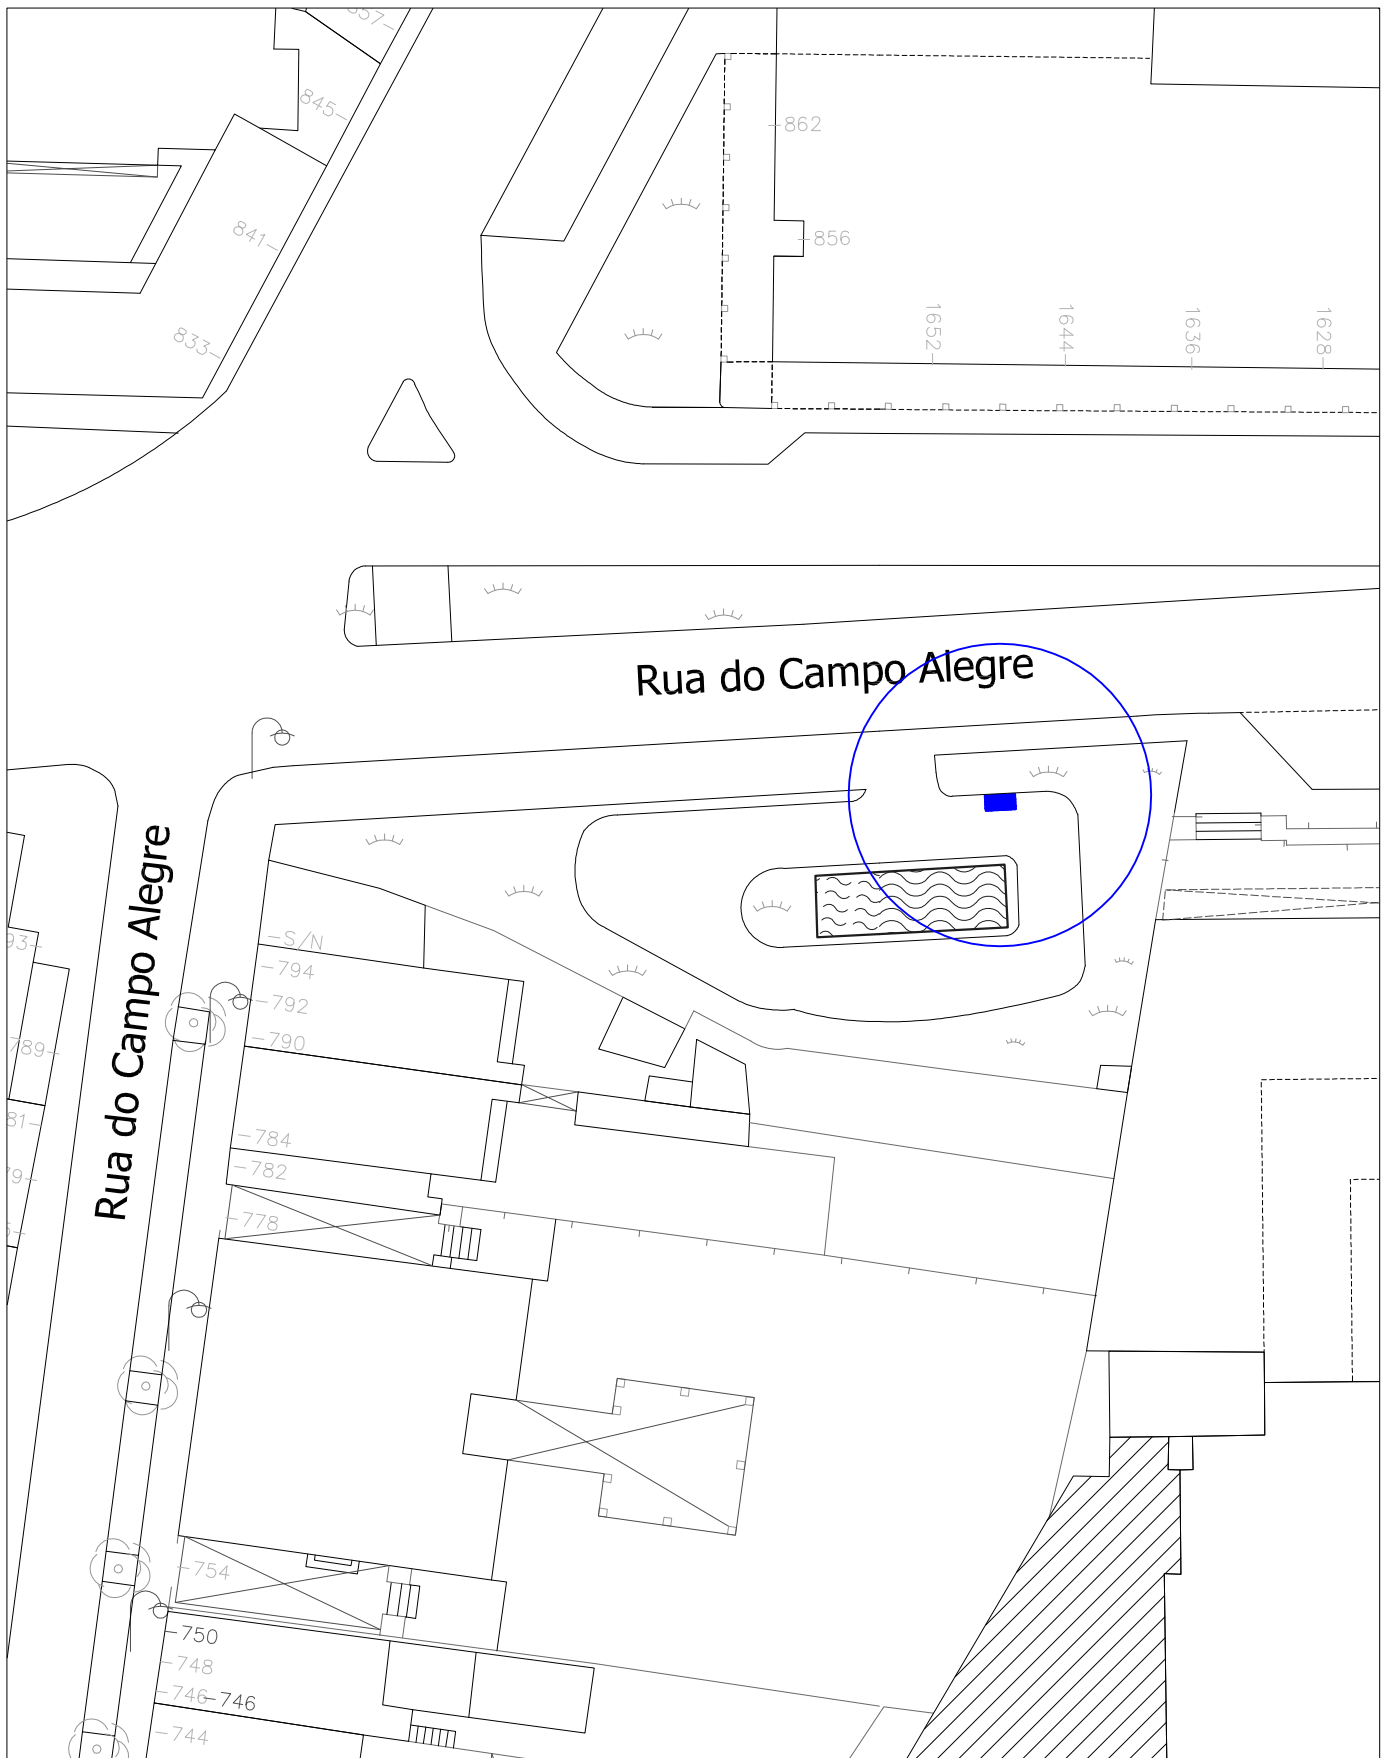

(Ocupação 2,0x1,0m)

Rua de D. Manuel II

Porto.
Câmara
Municipal

Escala: 1/500

 Escala: 1/500

**Venda Ambulante -
 Castanhas**
 (Ocupação 2,0x1,0m)
 Rua do Campo Alegre

Porto.
 Câmara
 Municipal

**Venda Ambulante -
Castanhas**

(Ocupação 2,0x1,0m)

Rua de Agramonte

Escala: 1/500

	<p>Venda Ambulante - Castanhas (Ocupação 2,0x1,0m)</p>	
<p>Escala: 1/500</p>	<p>Alameda de Basilio Teles</p>	

Venda Ambulante -
Castanhas
(Ocupação 2,0x1,0m)

Rua do Campo Alegre

Escala: 1/500