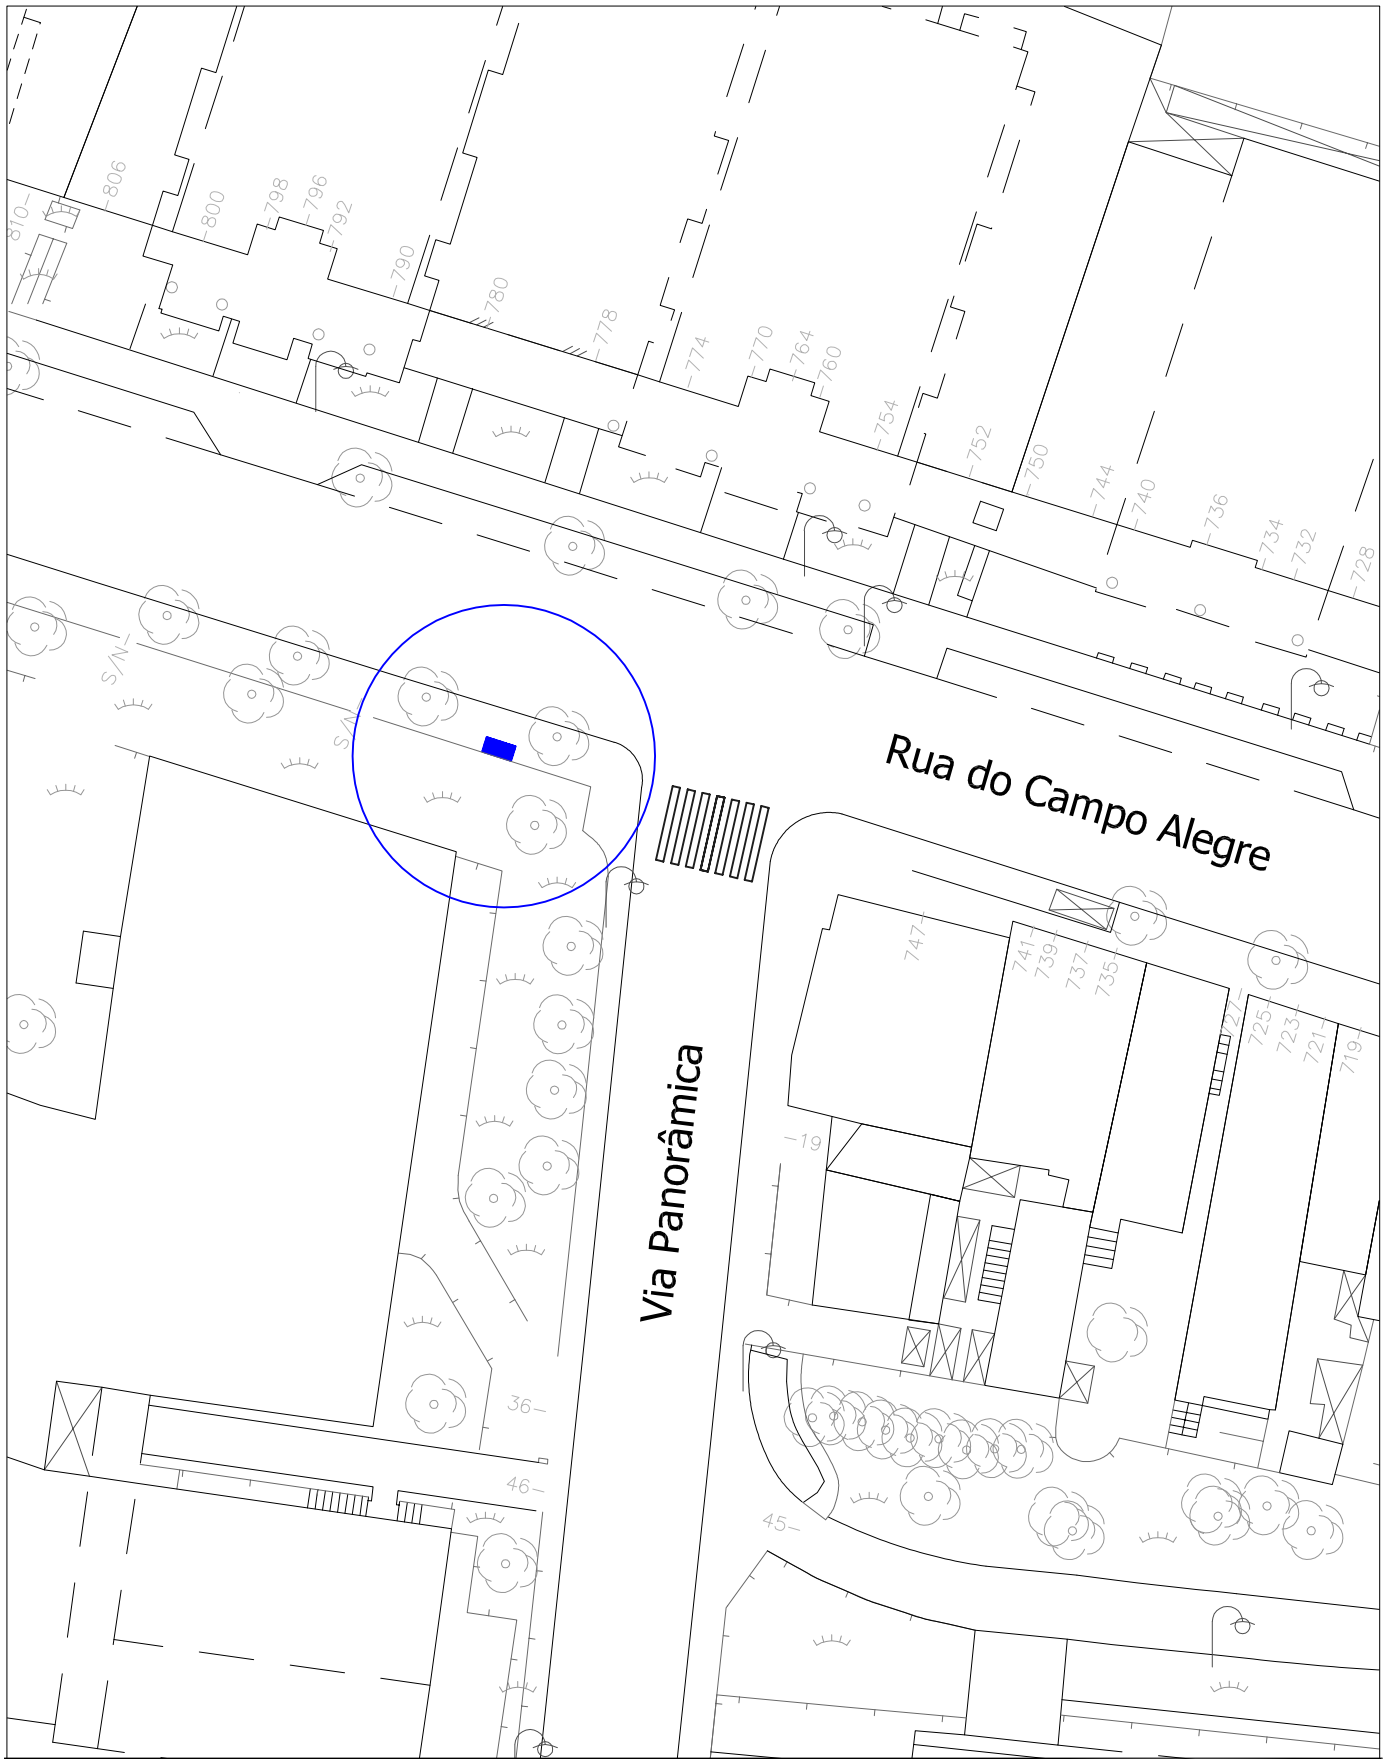

Venda Ambulante -
Castanhas
(Ocupação 2,0x1,0m)

Rua de Júlio Dinis

Escala: 1/500

**Venda Ambulante -
Castanhas**

(Ocupação 2,0x1,0m)

Rua de Caldas Xavier

Escala: 1/500

Venda Ambulante - Castanhas

(Ocupação 2,0x1,0m)

Rua de D. Manuel II

Porto.
Câmara
Municipal

Escala: 1/500

 Escala: 1/500

**Venda Ambulante -
 Castanhas**
 (Ocupação 2,0x1,0m)
 Rua do Campo Alegre

Porto.
 Câmara
 Municipal

**Venda Ambulante -
Castanhas**

(Ocupação 2,0x1,0m)

Rua de Agramonte

Escala: 1/500

	<p>Venda Ambulante - Castanhas (Ocupação 2,0x1,0m)</p>	
<p>Escala: 1/500</p>	<p>Alameda de Basilio Teles</p>	

Venda Ambulante -
Castanhas
(Ocupação 2,0x1,0m)

Rua do Campo Alegre

Escala: 1/500