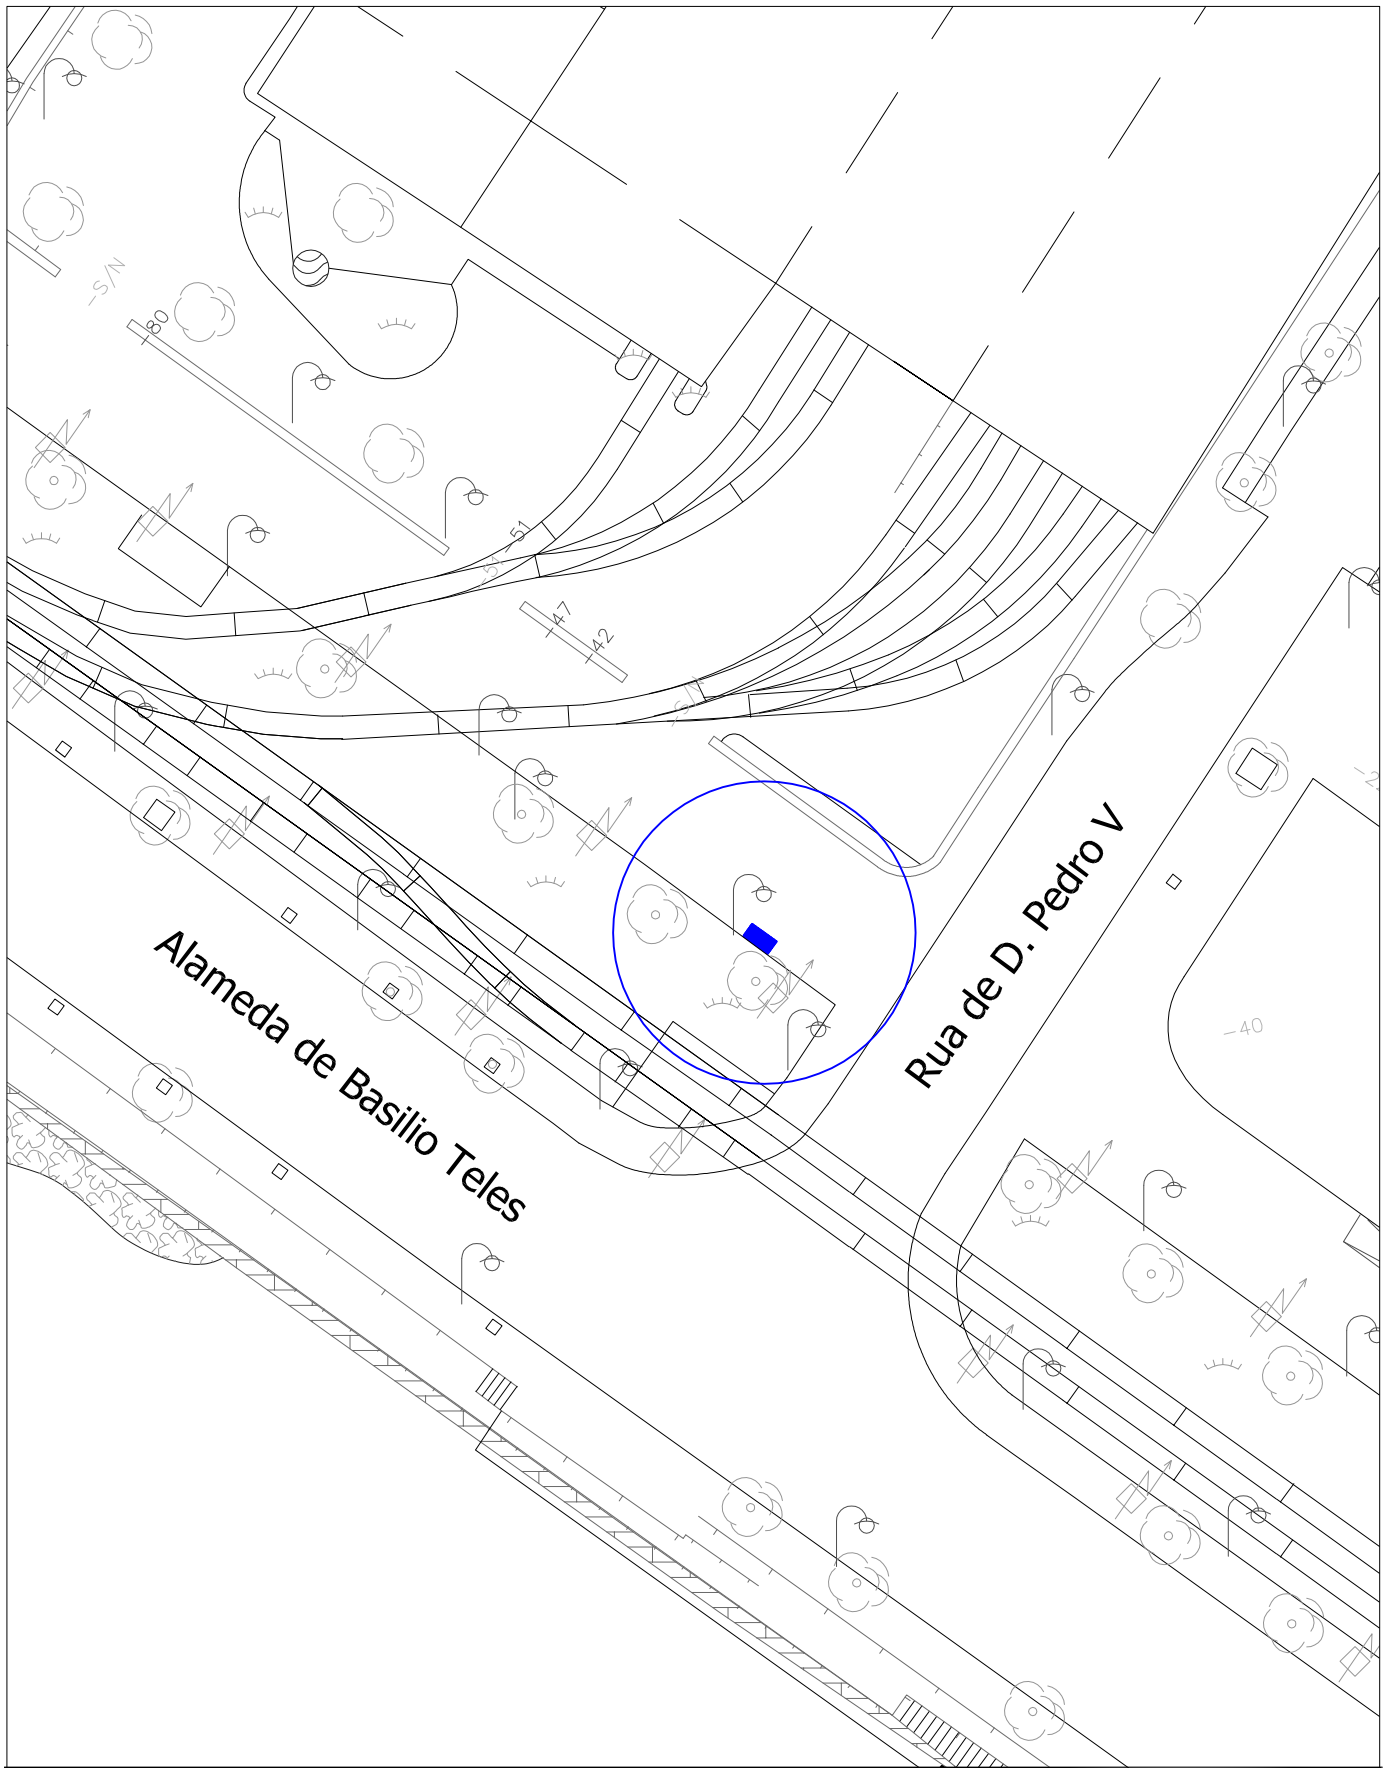

Venda Ambulante -
Castanhas
(Ocupação 2,0x1,0m)

Rua de Júlio Dinis

Escala: 1/500

**Venda Ambulante -
Castanhas**

(Ocupação 2,0x1,0m)

Rua de Caldas Xavier

Escala: 1/500

Venda Ambulante - Castanhas

(Ocupação 2,0x1,0m)

Rua de D. Manuel II

Porto.
Câmara
Municipal

Escala: 1/500

 Escala: 1/500

**Venda Ambulante -
 Castanhas**
 (Ocupação 2,0x1,0m)
 Rua do Campo Alegre

Porto.
 Câmara
 Municipal

**Venda Ambulante -
Castanhas**

(Ocupação 2,0x1,0m)

Rua de Agramonte

Escala: 1/500

	<p>Venda Ambulante - Castanhas (Ocupação 2,0x1,0m)</p>	
<p>Escala: 1/500</p>	<p>Alameda de Basilio Teles</p>	

Venda Ambulante -
Castanhas
(Ocupação 2,0x1,0m)

Rua do Campo Alegre

Escala: 1/500