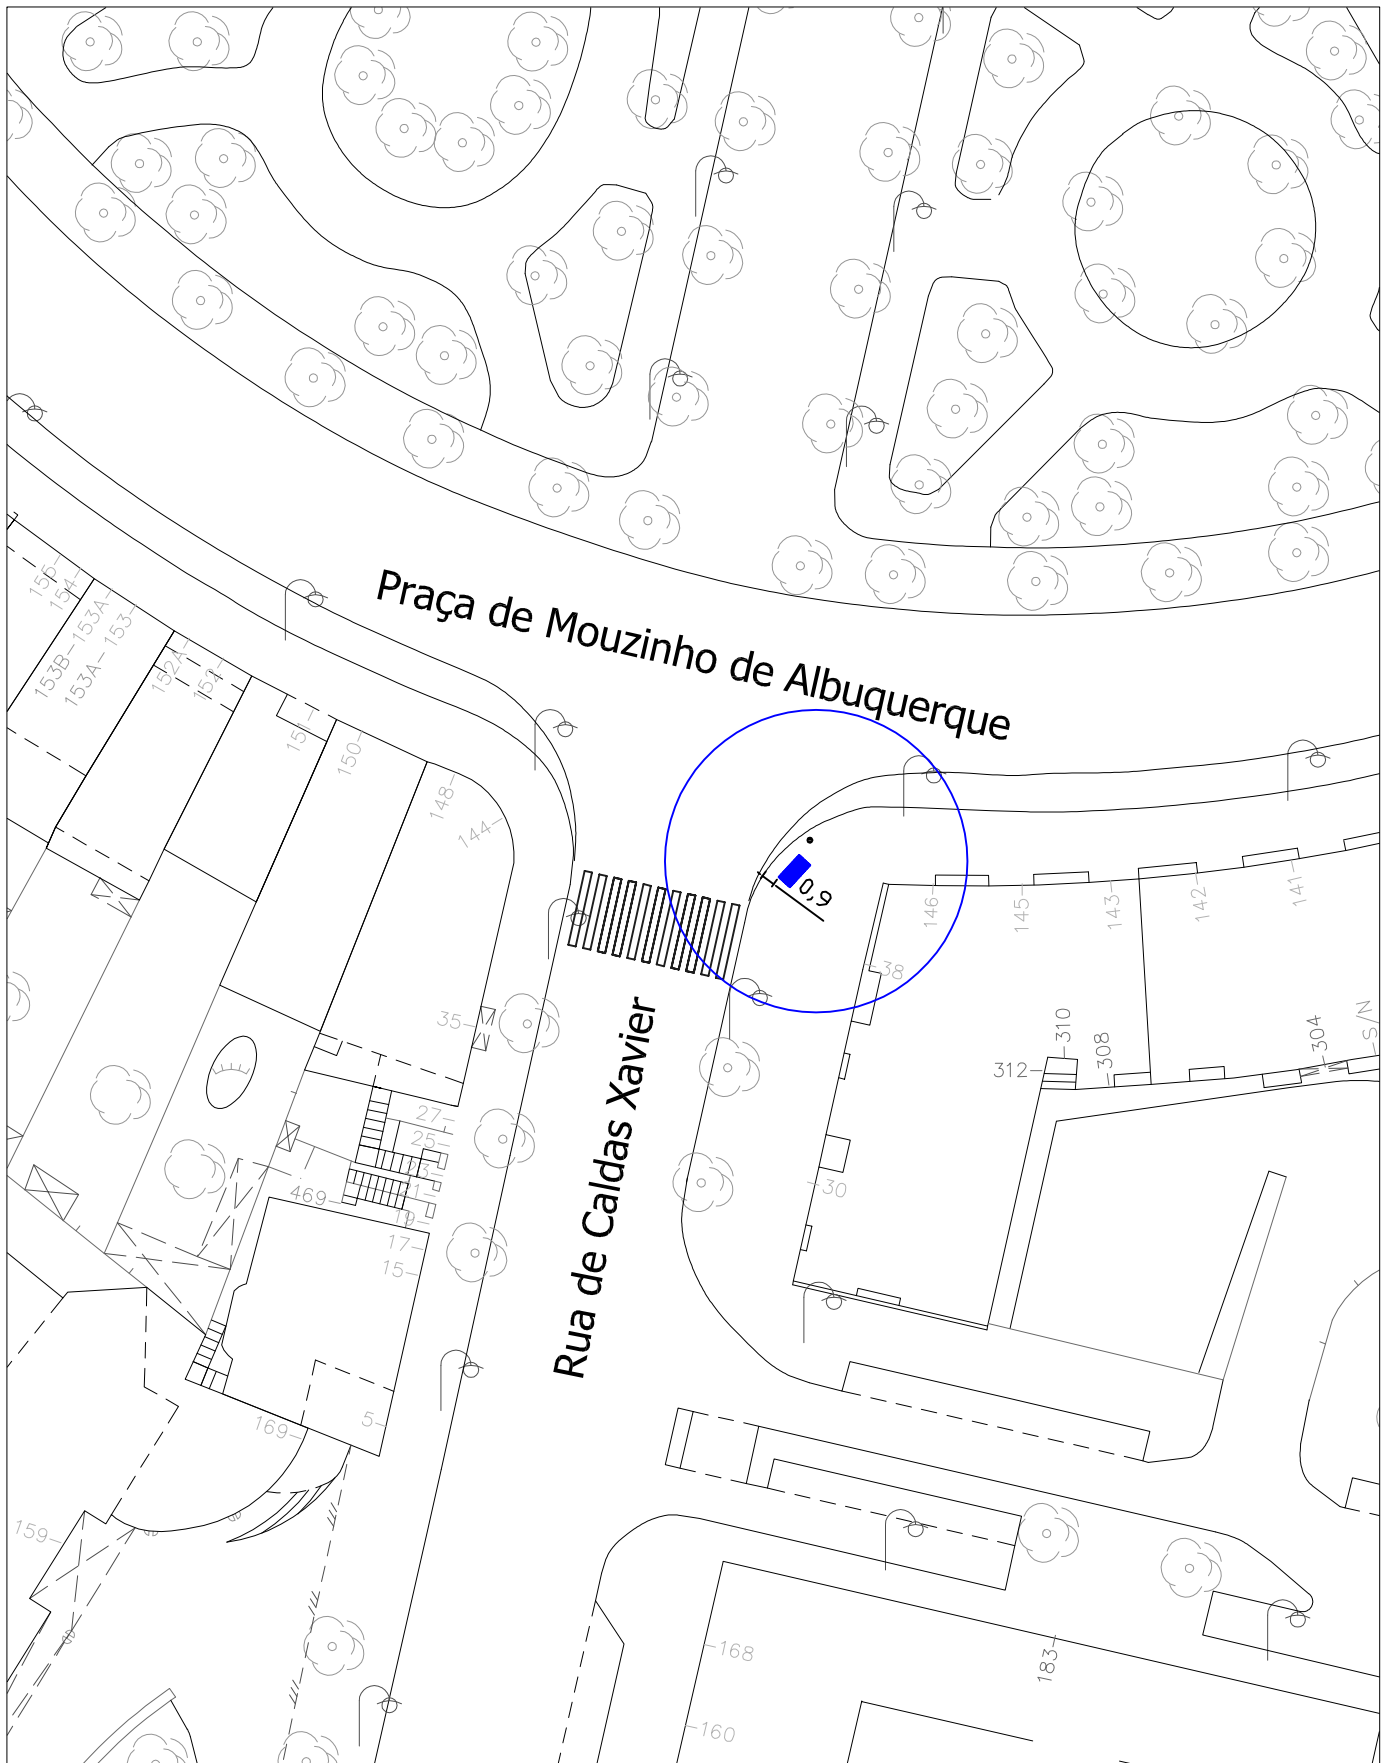

Venda Ambulante -
Castanhas
(Ocupação 2,0x1,0m)

Rua de Júlio Dinis

Escala: 1/500

**Venda Ambulante -
Castanhas**

(Ocupação 2,0x1,0m)

Rua de Caldas Xavier

Escala: 1/500

Venda Ambulante - Castanhas

(Ocupação 2,0x1,0m)

Rua de D. Manuel II

Porto.
Câmara
Municipal

Escala: 1/500

 Escala: 1/500

**Venda Ambulante -
 Castanhas**
 (Ocupação 2,0x1,0m)
 Rua do Campo Alegre

Porto.
 Câmara
 Municipal

**Venda Ambulante -
Castanhas**

(Ocupação 2,0x1,0m)

Rua de Agramonte

Escala: 1/500

	<p>Venda Ambulante - Castanhas (Ocupação 2,0x1,0m)</p>	
<p>Escala: 1/500</p>	<p>Alameda de Basilio Teles</p>	

Venda Ambulante -
Castanhas
(Ocupação 2,0x1,0m)

Rua do Campo Alegre

Escala: 1/500