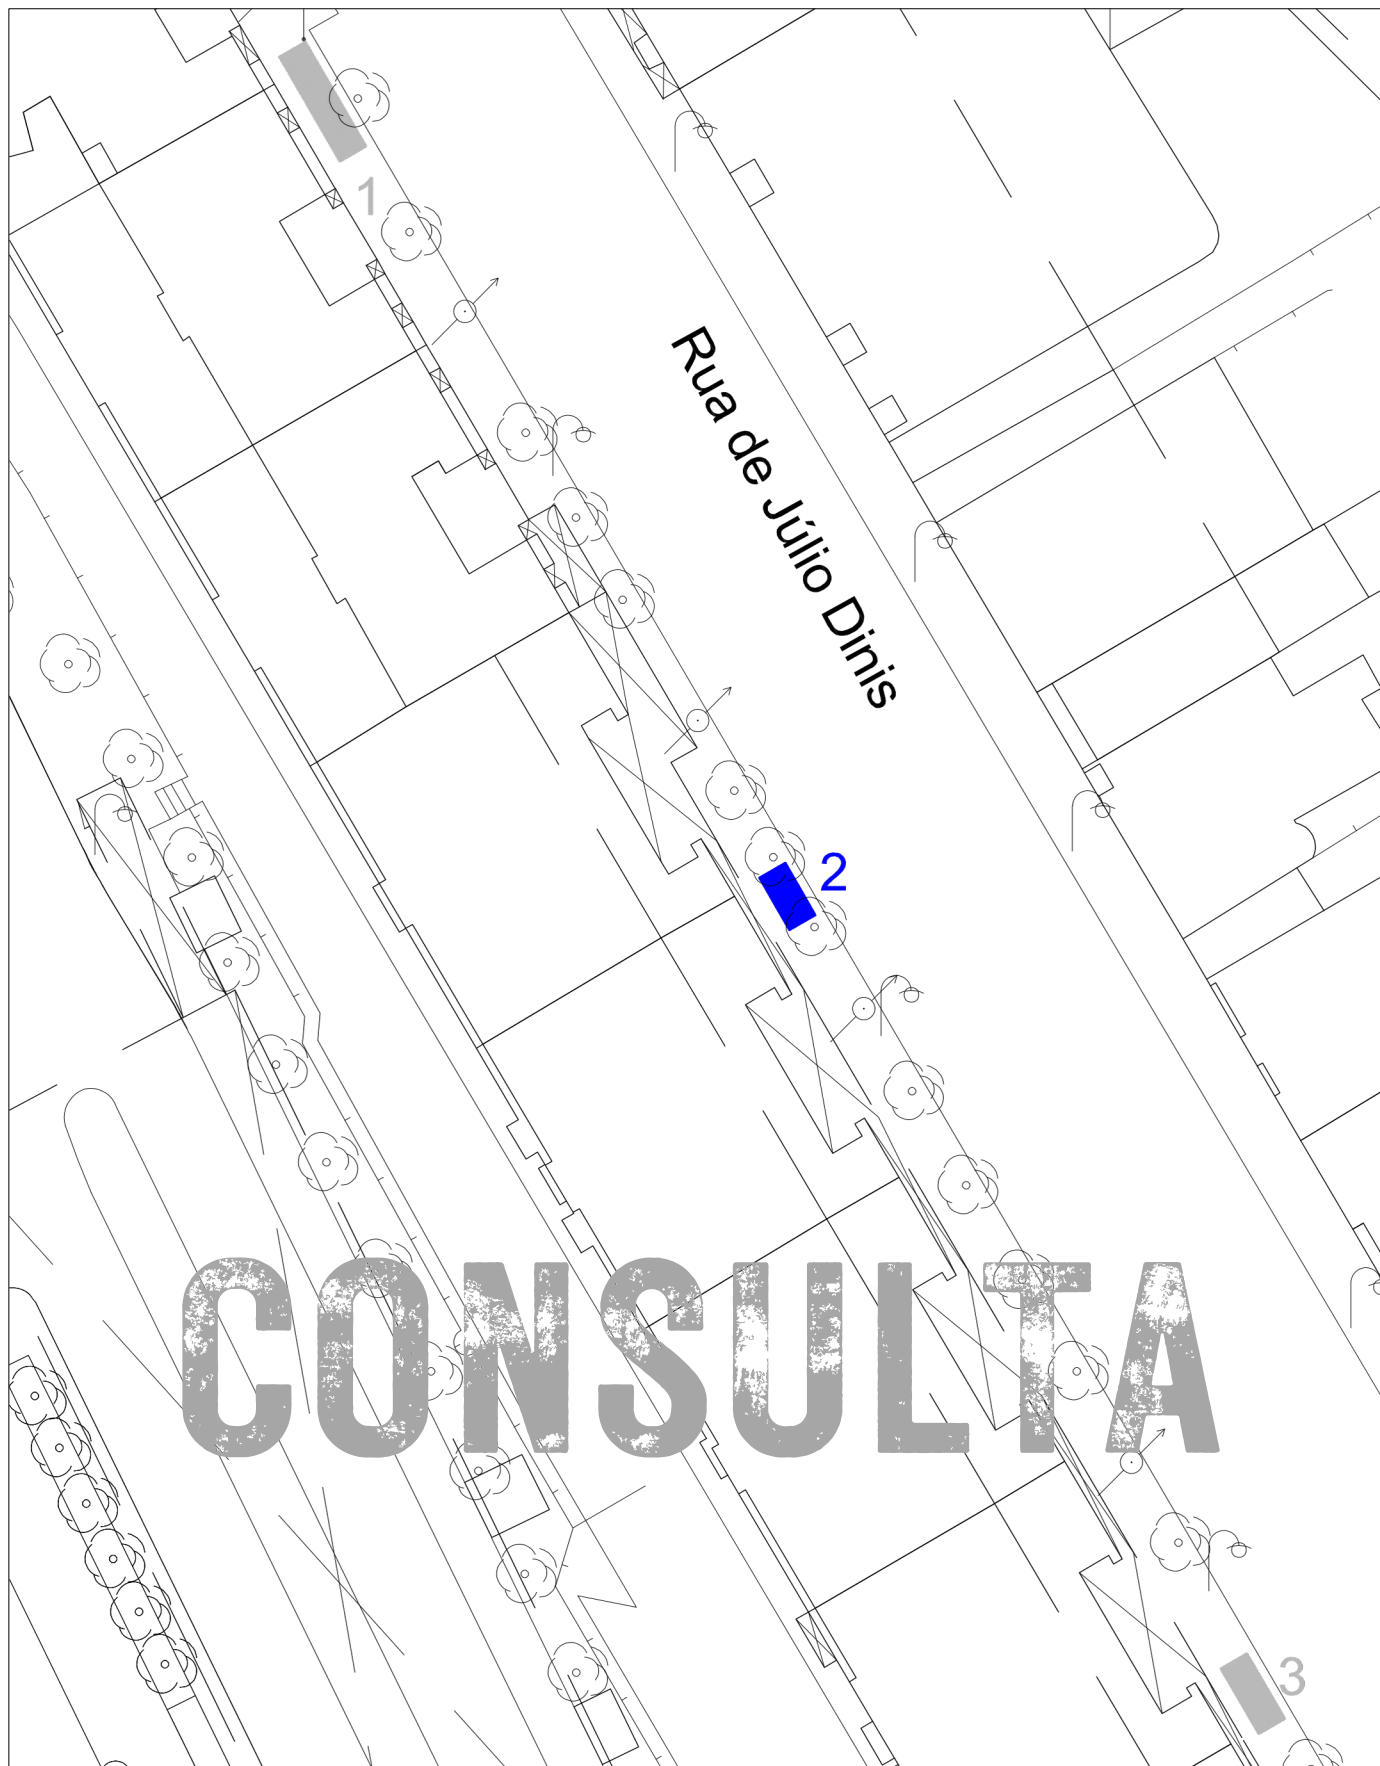

Venda Ambulante

Nº do lugar: 1

Área do lugar: 16m²

Tipo de ocupação: Banca

S. João
(Rua de Júlio Dinis)

Escala: 1/500

Venda Ambulante

Nº do lugar: 2

Área do lugar: 8m²

Tipo de ocupação: Banca

S. João
(Rua de Júlio Dinis)

Escala: 1/500

Venda Ambulante

Nº do lugar: 3

Área do lugar: 10m²

Tipo de ocupação: Banca

S. João
(Rua de Júlio Dinis)

Escala: 1/500

CONSULTA

Alameda de Basilio Teles

Venda Ambulante

Nº do lugar: 4

Área do lugar: 2m²

Tipo de ocupação: Carrinho